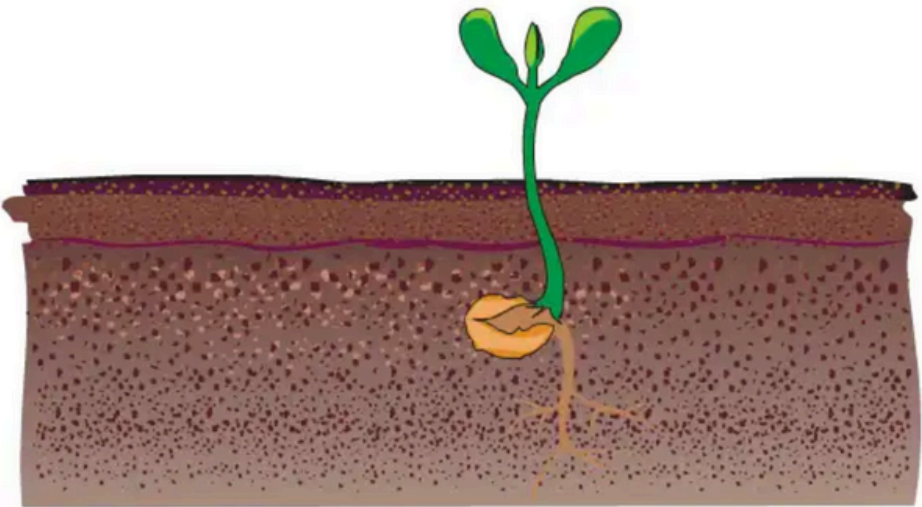

## Medžio augimo pradžia

Medis pradeda augti iš sėklos, kuri visą žiemą pragulėjo žemėje.

Sėkla prieš pat dygimą išbrinksta. Jos apvalkalėlis sprogsta ir į dirvą išleidžia šaknelę. Ji greitai įsitvirtina dirvoje, kad galėtų siurbti vandenį ir mineralines medžiagas.

Pasirodo mažytis stiebelis, kuris stiebiasi į šviesą. Išsiskleidžia du mėsingi, netikri lapeliai su mažu pumpuru tarp jų.

Išsiskleidžia pumpuras ir pasirodo du pirmieji tikrieji lapai. Jie gaudys saulės šviesą, kad pagamintų daugiau maisto medžiagų.

## Medžio žievė

Negyvas, išorinis medžio kamieno dangalas vadinamas žieve. Ji neleidžia medžiui išdziūti, saugo jį nuo karšto ir šalto oro, nuo gyvūnų (voverių, kiškių, elnių ir kitų). Po žieve yra vamzdeliai, kuriais teka medžio sultys. Nuplėšus žieve, šie vamzdeliai pažeidžiami, tad medis gali žūti.

## Medžio dalys

*Šakos* yra medžio ar krūmo medinga dalis, kuri atsišakoja nuo kamieno. Ant šakų išsidėstę augalo lapai, žiedai.

*Šaknų* reikia tam, kad medis galėtų įsitvirtinti dirvoje. Šaknys siurbia vandenį bei užtikrina, kad medis gautų mineralinių medžiagų.