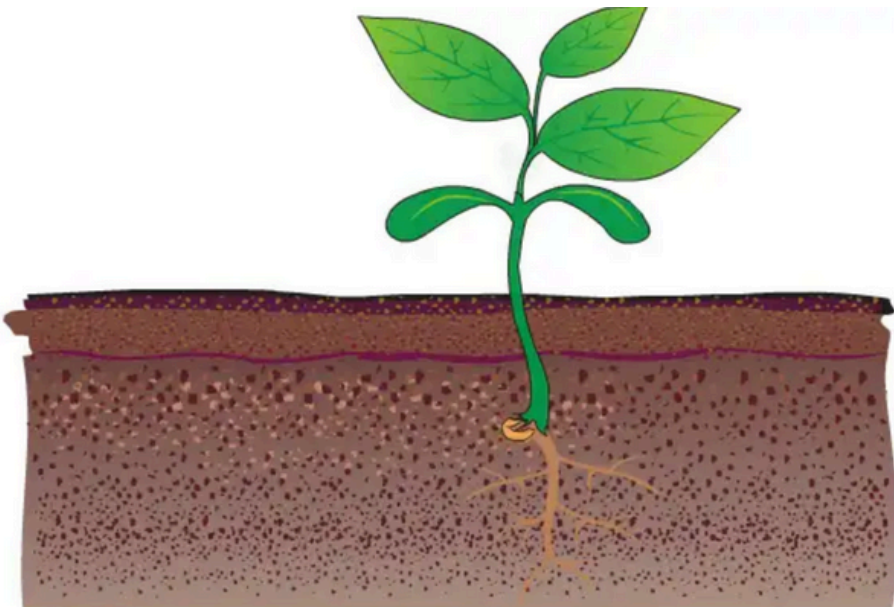

## Medžio augimo pradžia

Medis pradeda augti iš sėklos, kuri visą žiemą pragulėjo žemėje.

Sėkla prieš pat dygimą išbrinksta. Jos apvalkalėlis sprogsta ir į dirvą išleidžia šaknelę. Ji greitai įsitvirtina dirvoje, kad galėtų siurbti vandenį ir mineralines medžiagas.

Pasirodo mažytis stiebelis, kuris stiebiasi į šviesą. Išsiskleidžia du mėsingi, netikri lapeliai su mažu pumpuru tarp jų.

Išsiskleidžia pumpuras ir pasirodo du pirmieji tikrieji lapai. Jie gaudys saulės šviesą, kad pagamintų daugiau maisto medžiagų.

## Medžio žievė

Negyvas, išorinis medžio kamieno dangalas vadinamas žieve. Ji neleidžia medžiui išdziūti, saugo jį nuo karšto ir šalto oro, nuo gyvūnų (voverių, kiškių, elnių ir kitų). Po žieve yra vamzdeliai, kuriais teka medžio sultys. Nuplėšus žieve, šie vamzdeliai pažeidžiami, tad medis gali žūti.

## Medžio dalys

*Šakos* yra medžio ar krūmo medinga dalis, kuri atsišakoja nuo kamieno. Ant šakų išsidėstę augalo lapai, žiedai.

*Šaknų* reikia tam, kad medis galėtų įsitvirtinti dirvoje. Šaknys siurbia vandenį bei užtikrina, kad medis gautų mineralinių medžiagų.