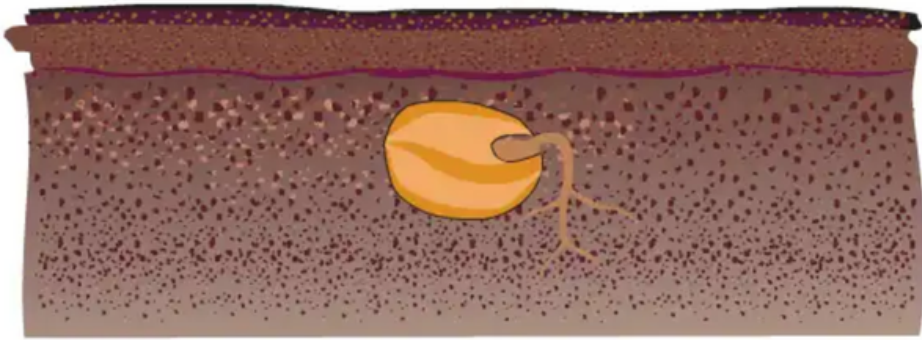

## Medžio augimo pradžia

Medis pradeda augti iš sėklos, kuri visą žiemą pragulėjo žemėje.

Sėkla prieš pat dygimą išbrinksta. Jos apvalkalėlis sprogsta ir į dirvą išleidžia šaknelę. Ji greitai įsitvirtina dirvoje, kad galėtų siurbti vandenį ir mineralines medžiagas.

Pasirodo mažytis stiebelis, kuris stiebiasi į šviesą. Išsiskleidžia du mėsingi, netikri lapeliai su mažu pumpuru tarp jų.

Išsiskleidžia pumpuras ir pasirodo du pirmieji tikrieji lapai. Jie gaudys saulės šviesą, kad pagamintų daugiau maisto medžiagų.

## Medžio žievė

Negyvas, išorinis medžio kamieno dangalas vadinamas žieve. Ji neleidžia medžiui išdziūti, saugo jį nuo karšto ir šalto oro, nuo gyvūnų (voverių, kiškių, elnių ir kitų). Po žieve yra vamzdeliai, kuriais teka medžio sultys. Nuplėšus žieve, šie vamzdeliai pažeidžiami, tad medis gali žūti.

## Medžio dalys

*Šakos* yra medžio ar krūmo medinga dalis, kuri atsišakoja nuo kamieno. Ant šakų išsidėstę augalo lapai, žiedai.

*Šaknų* reikia tam, kad medis galėtų įsitvirtinti dirvoje. Šaknys siurbia vandenį bei užtikrina, kad medis gautų mineralinių medžiagų.