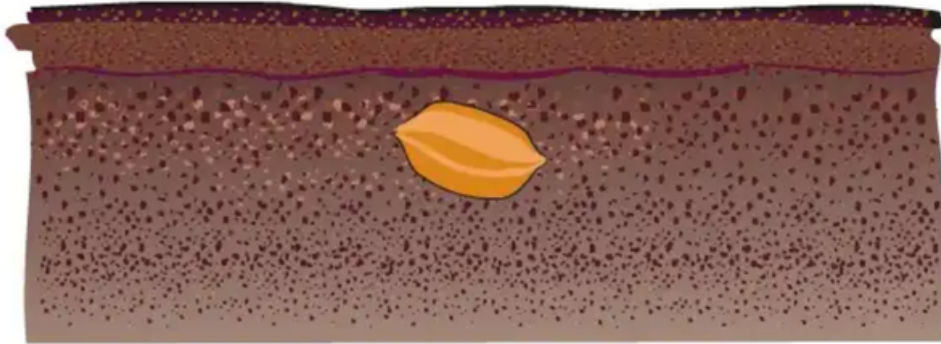

## Medžio augimo pradžia

Medis pradeda augti iš sėklos, kuri visą žiemą pragulėjo žemėje.

Sėkla prieš pat dygimą išbrinksta. Jos apvalkalėlis sprogsta ir į dirvą išleidžia šaknelę. Ji greitai įsitvirtina dirvoje, kad galėtų siurbti vandenį ir mineralines medžiagas.

Pasirodo mažytis stiebelis, kuris stiebiasi į šviesą. Išsiskleidžia du mėsingi, netikri lapeliai su mažu pumpuru tarp jų.

Išsiskleidžia pumpuras ir pasirodo du pirmieji tikrieji lapai. Jie gaudys saulės šviesą, kad pagamintų daugiau maisto medžiagų.

## Medžio žievė

Negyvas, išorinis medžio kamieno dangalas vadinamas žieve. Ji neleidžia medžiui išdziūti, saugo jį nuo karšto ir šalto oro, nuo gyvūnų (voverių, kiškių, elnių ir kitų). Po žieve yra vamzdeliai, kuriais teka medžio sultys. Nuplėšus žieve, šie vamzdeliai pažeidžiami, tad medis gali žūti.

## Medžio dalys

*Šakos* yra medžio ar krūmo medinga dalis, kuri atsišakoja nuo kamieno. Ant šakų išsidėstę augalo lapai, žiedai.

*Šaknų* reikia tam, kad medis galėtų įsitvirtinti dirvoje. Šaknys siurbia vandenį bei užtikrina, kad medis gautų mineralinių medžiagų.