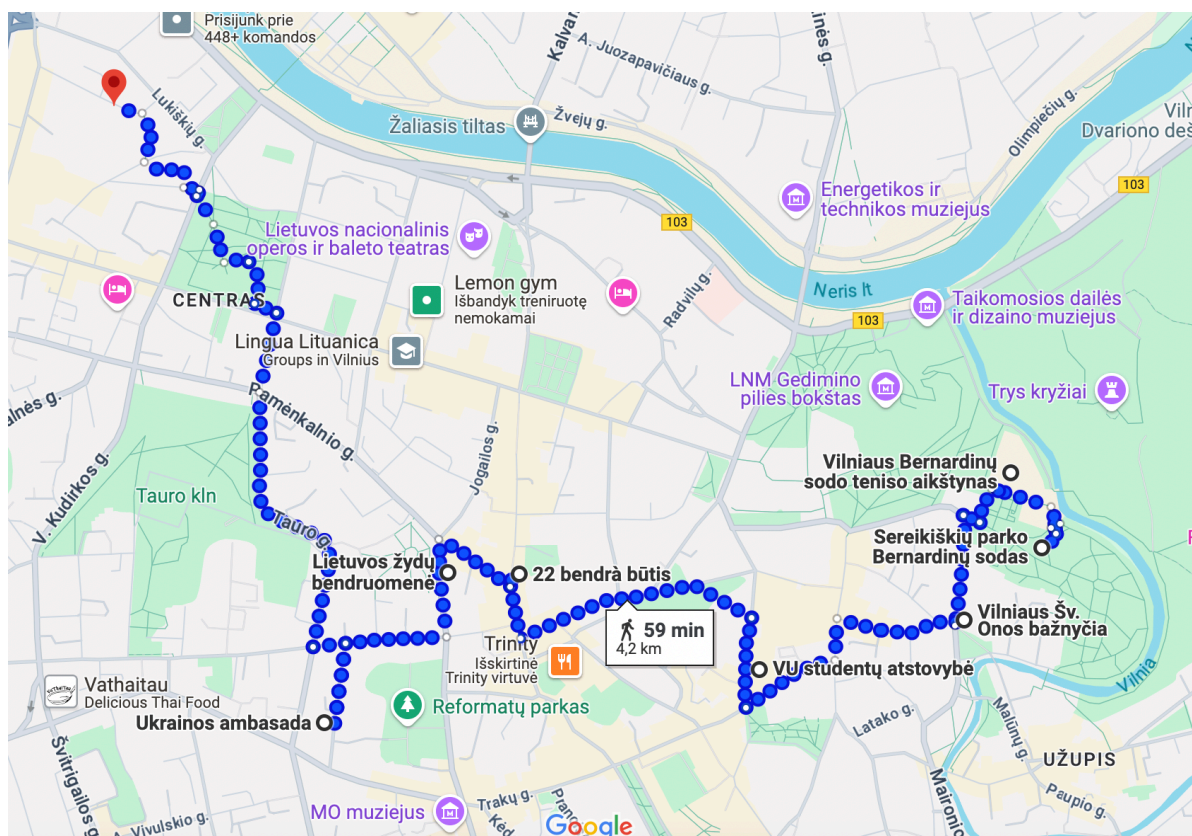

VILNIUJE YRA VIETOS VISIEMS

- Startas – Bernardinų sodas (nereprezentuoja konkrečios bendruomenės, tiesiog startas, nuo kurio pradedama pamoka).
- Maršrutas žemėlapyje: <https://maps.app.goo.gl/V5zkZiApvCjBaMAN6>

1. Vilniaus Bernardinų sodo teniso aikštynas – sportininkų bendruomenės.
2. Vilniaus Šv. Onos bažnyčia – katalikų bendruomenės.
3. VU studentų atstovybė – studentų, akademinė bendruomenė.
4. 22 bendra būtis – jaunimo, jaunimui ir su jaunimu dirbančių organizacijų bendruomenė
5. Lietuvos žydų bendruomenė
6. Ukrainos ambasada – draugiškų Lietuvai užsienio šalių bendruomenės
7. Lukiškių kalėjimas 2.0 – kultūros kūrėjų ir vartotojų bendruomenės.